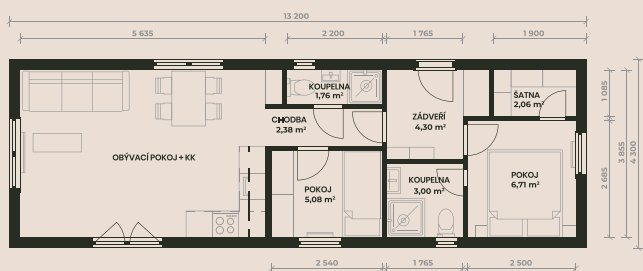

Linus

Mobilní dům 3+kk o velikosti 56,76 m² s obývacím pokojem, dvěma ložnicemi, zádveřím, šatnou a dvěma kompletně vybavenými koupelnami.