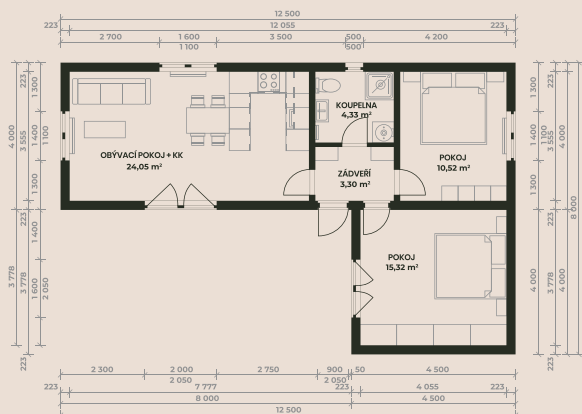

Modulární domy ABODES

Možná potřebujete více m²? Není problém. Toto řešení umožňují naše modulární domy. A pokud vám nebude stačit ani 100 m², rádi vám vytvoříme dům na míru.

Kronos

Modulární dům 3+kk o velikosti 57,52 m² s kuchyňským koutem, dvěma ložnicemi, zádveřím a kompletně vybavenou koupelnou.