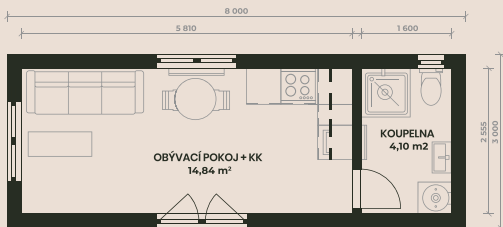

## Oidipus

Mobilní dům 1+kk o velikosti 24,5 m<sup>2</sup> s obývacím pokojem, zádveřím a kompletně vybavenou koupelnou.