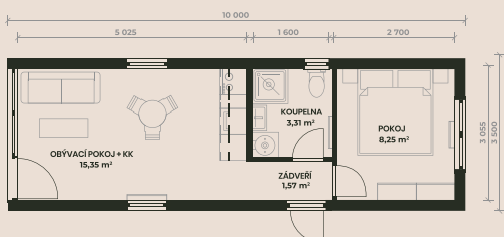

Gaia

Mobilní dům 2+kk o velikost 35 m² s obývacím pokojem, ložnicí, zádveřím a kompletně vybavenou koupelnou.