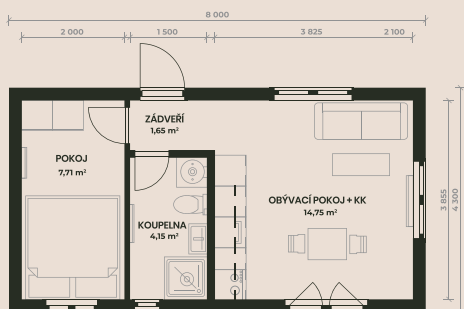

Mobilní domy ABODES

Athena

Mobilní dům 2+kk o velikosti 34,4 m² s obývacím pokojem, ložnicí, zádveřím a kompletně vybavenou koupelnou.