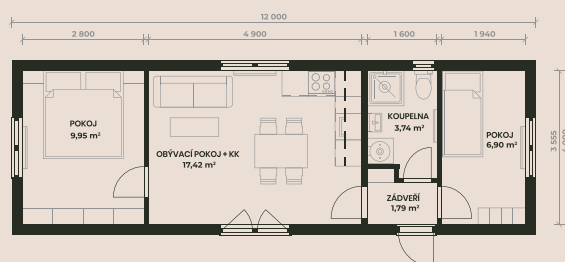

Nemesis

Mobilní dům 3+kk o velikosti 48 m² s obývacím pokojem, dvěma ložnicemi, zádveřím a kompletně vybavenou koupelnou.