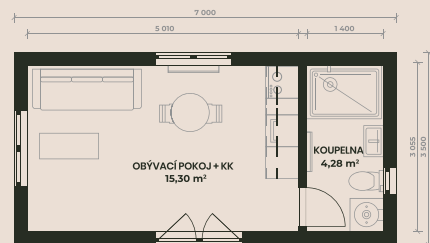

Mobilní domy ABODES

Herakles

Mobilní dům 1+kk o velikosti 24,5 m² s obývacím pokojem a kompletně vybavenou koupelnou.