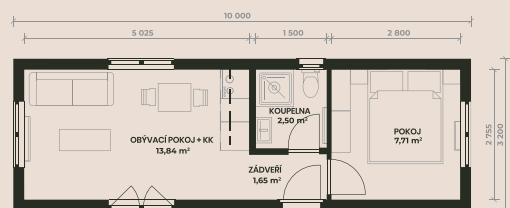

Arkas

Mobilní dům 2+kk o velikosti 32 m² s obývacím pokojem, ložnicí, zádveřím a kompletně vybavenou koupelnou.