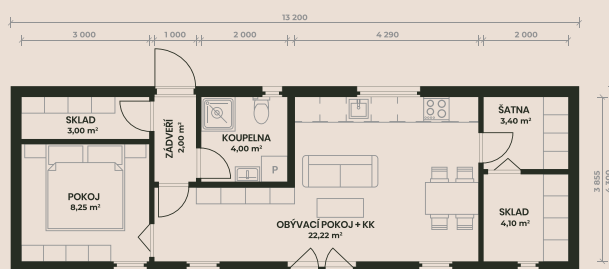

Perun

Mobilní dům 2+kk o velikosti 56,76 m² s obývacím pokojem, ložnicí, zádveřím, dvěma sklady, šatnou a kompletně vybavenou koupelnou.