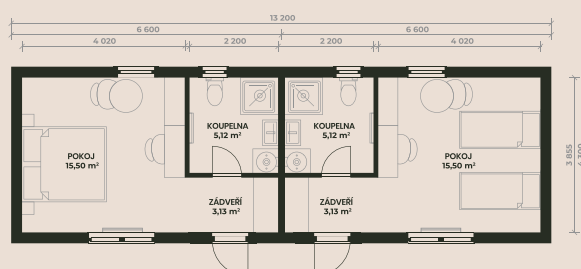

Fobos

Mobilní dvojdomek, každý z nich 1+kk o velikosti 28,38 m² s pokojem, zádveřím a kompletně vybavenou koupelnou.