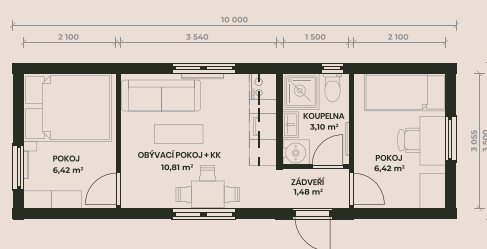

Mobilní domy ABODES

Hyllos

Mobilní dům 3+kk o velikosti 35 m² s obývacím pokojem, dvěma ložnicemi, zádveřím a kompletně vybavenou koupelnou.