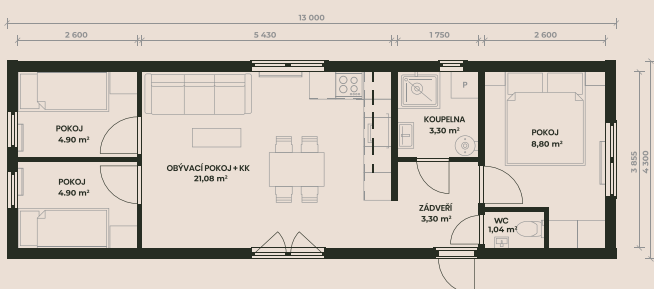

Mobilní domy ABODES

Iris

Mobilní dům 4+kk o velikosti 56,76 m² s obývacím pokojem, třemi ložnicemi, zádveřím, kompletně vybavenou koupelnou a samostatným WC.