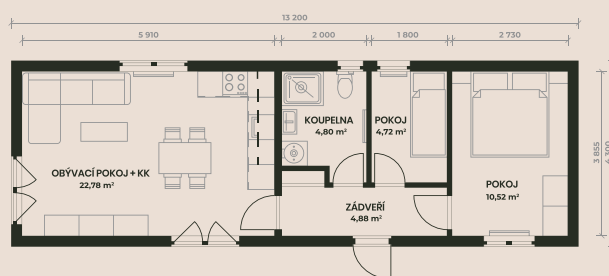

Mobilní domy ABODES

Afrodita

Mobilní dům 3+kk o velikosti 56,76 m² s obývacím pokojem, dvěma ložnicemi, zádveřím a kompletně vybavenou koupelnou.