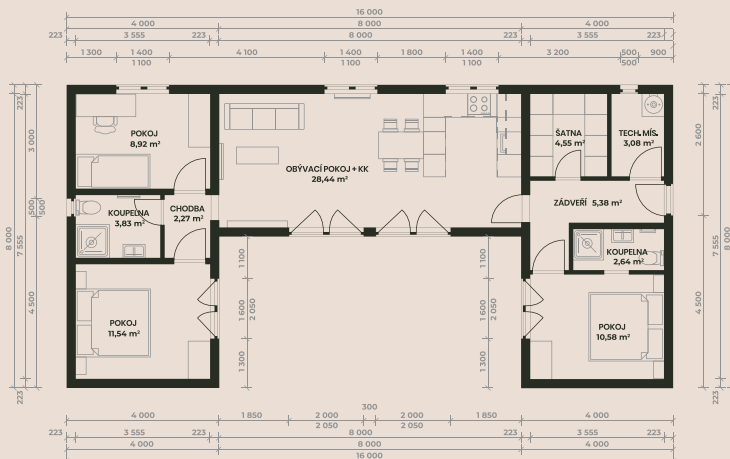

Italos

Modulární dům 4+kk o velikosti 81,23 m² s obývacím pokojem s kuchyňským koutem, třemi ložnicemi, šatnou, technickou místností, zádveřím, chodbou a dvěma kompletně vybavenými koupelnami.