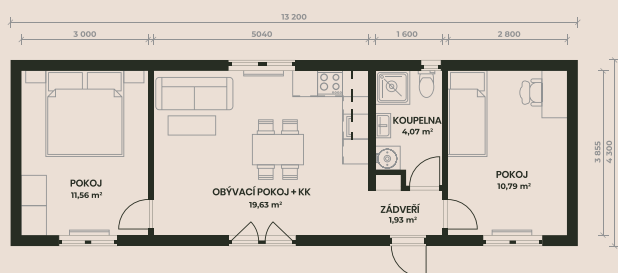

## Apolón

Mobilní dům 3+kk o velikosti 56 m<sup>2</sup> s obývacím pokojem, dvěma ložnicemi, zádveřím a kompletně vybavenou koupelnou.