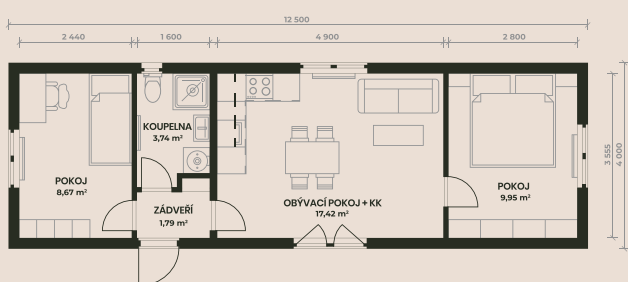

## Apolón

Mobilní dům 3+kk o velikosti 56 m<sup>2</sup> s obývacím pokojem, dvěma ložnicemi, zádveřím a kompletně vybavenou koupelnou.