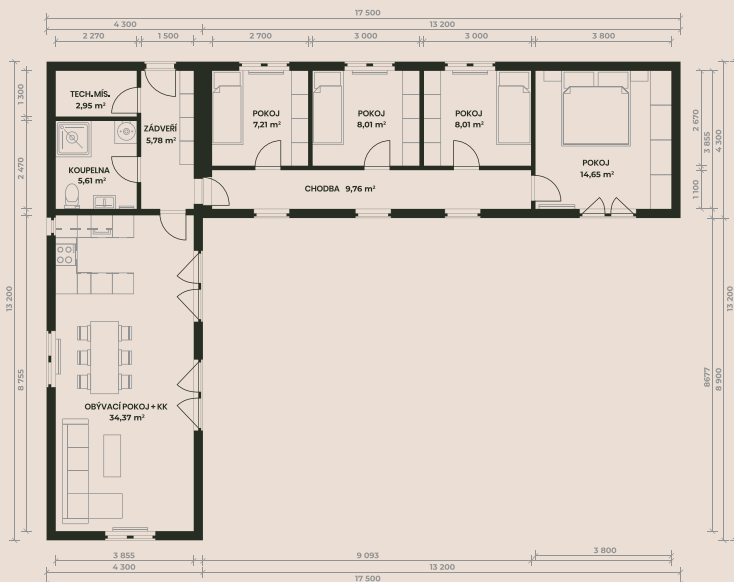

Modulární dům 5+kk o velikosti 96,35 m² s obývacím pokojem s kuchyňským koutem, čtyřmi ložnicemi, technickou místností, chodbou, zádveřím a kompletně vybavenou koupelnou.