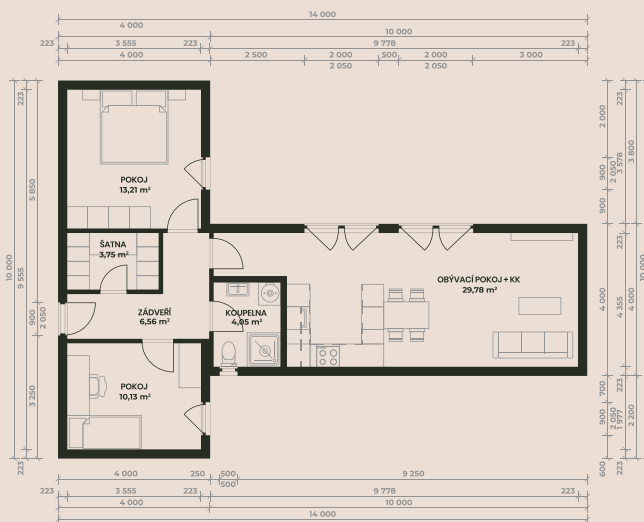

Atlás

Modulární dům 4+kk o velikosti 81,23 m² s obývacím pokojem s kuchyňským koutem, třemi ložnicemi, šatnou, technickou místností, zádveřím, chodbou a dvěma kompletně vybavenými koupelnami.