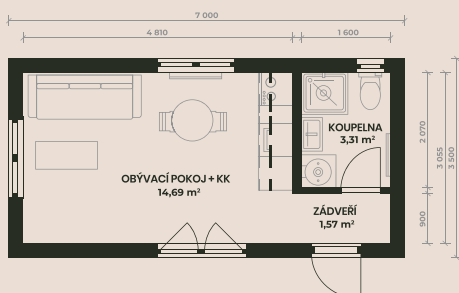

Oidipus

Mobilní dům 1+kk o velikosti 24,5 m² s obývacím pokojem, zádveřím a kompletně vybavenou koupelnou.