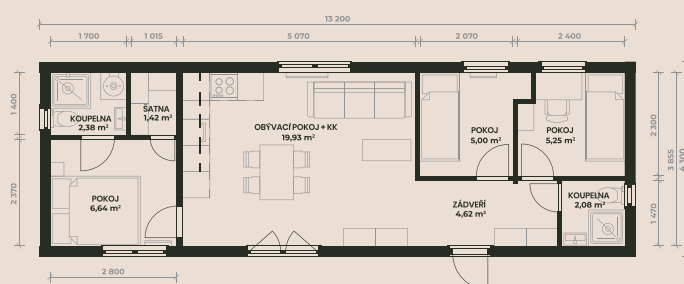

Mobilní domy ABODES

Zeus

Mobilní dům 4+kk o velikosti 56,76 m² s obývacím pokojem, třemi ložnicemi, šatnou, zádveřím a dvěma kompletně vybavenými koupelnami.