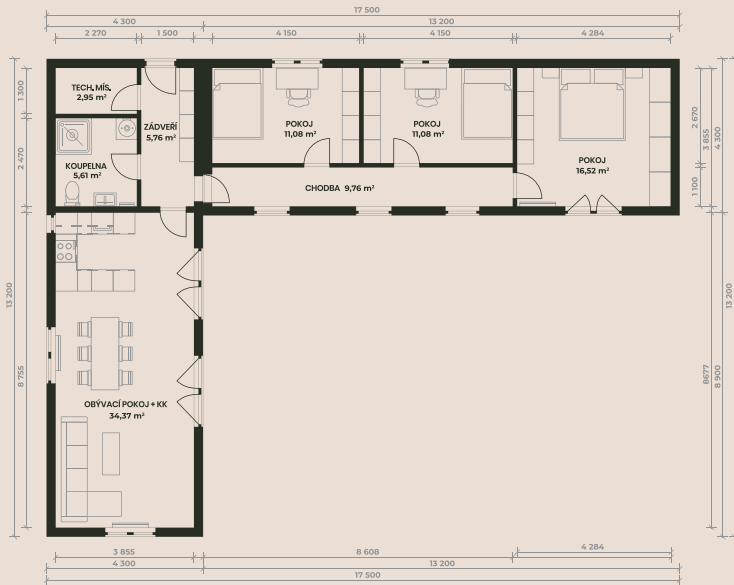

Modulární domy ABODES

Hyperion

Modulární dům 4+kk o velikosti 97,15 m² s obývacím pokojem s kuchyňským koutem, třemi ložnicemi, technickou místností, chodbou, zádveřím a kompletně vybavenou koupelnou.

Kratos